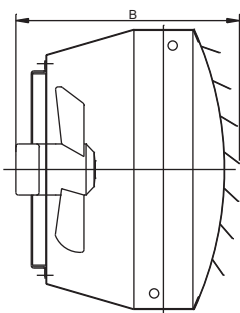

СХЕМА КОНСТРУКЦИИ ВЕНТИЛЯТОРА

Обозначения на схеме

H - высота агрегата;
B - ширина агрегата;
S - длина агрегата.

ОСНОВНЫЕ РАЗМЕРЫ И МАССА

Типоразмер	Производительность, м ³ /час	S, мм	B, мм	H, мм	Масса, кг
1	1600	710	500	380	31,5
3	3150	720	530	680	46,5
5	5000	1090	530	680	69,4
6	6300	1390	530	680	87,5
8	8000	1090	590	1000	107,0
10	10000	1400	600	1000	146,6