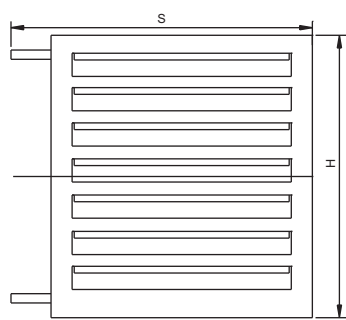

СХЕМА КОНСТРУКЦИИ ВЕНТИЛЯТОРА

Обозначения на схеме

H - высота агрегата;
B - ширина агрегата;
S - длина агрегата.

ОСНОВНЫЕ РАЗМЕРЫ И МАССА

Типоразмер	Производительность, м ³ /час	S, мм	B, мм	H, мм	Масса, кг
1	1600	710	500	380	31,5
3	3150	720	530	680	46,5
5	5000	1090	530	680	69,4
6	6300	1390	530	680	87,5
8	8000	1090	590	1000	107,0
10	10000	1400	600	1000	146,6